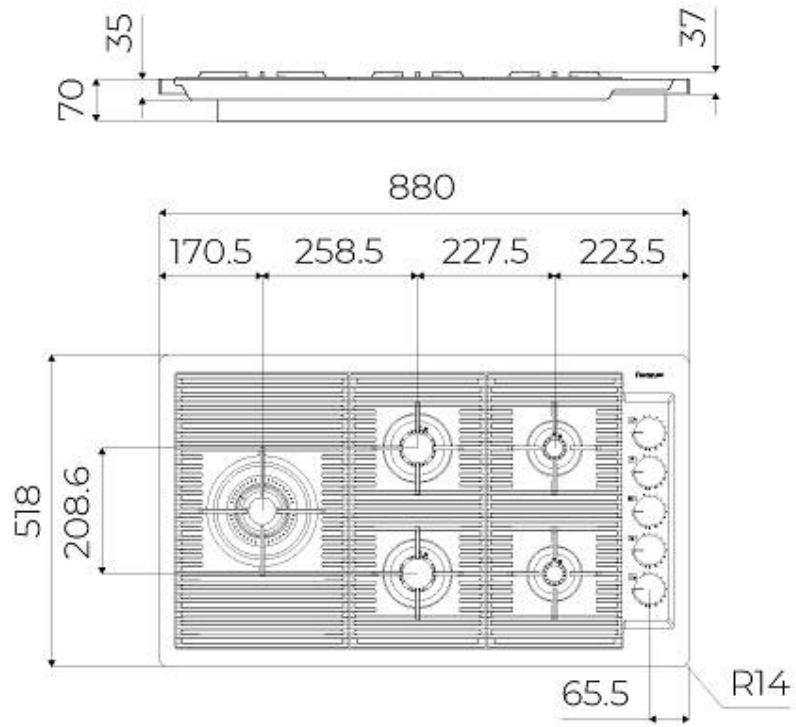

### DÉTAILS

Bord d'installation	Rim h25 mm
Coloration	Gun Metal
Matériau	Acier inoxydable AISI 304
Textures	Satiné
Alimentation	220 - 240 V; 50/60 Hz
Dimensions	880 x 518 mm
Dimensions base	90cm
Élément chauffant	5 brûleurs
Trou d'encastrement	Voir fiche technique (pour tous les modèles à fleur ou à fleur installés par-dessus, et sous-plan)
Grilles	Grilles en fonte et tables coupe-feu émaillées
Largeur	88 cm
Puissance totale	9.500 W
Auxiliaire	2 x 1.000 W
Semi-rapide	2 x 1.750 W
- Triple Couronne	4.000 W

## DESSINS TECHNIQUES